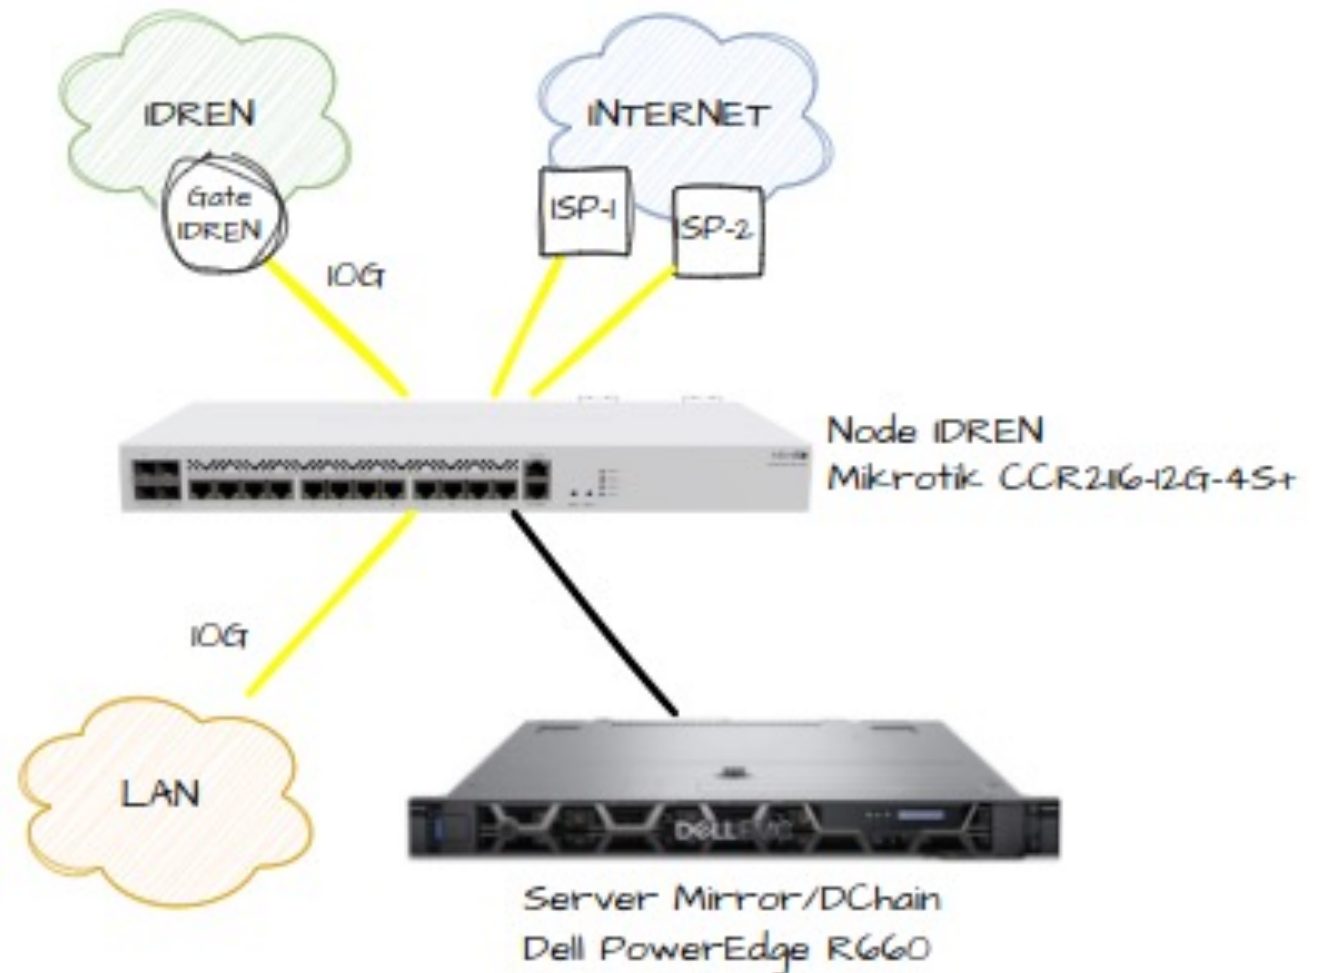

IDREN Node

© Berpartisipasi dalam Penguatan PDDIKTI/Blockchain